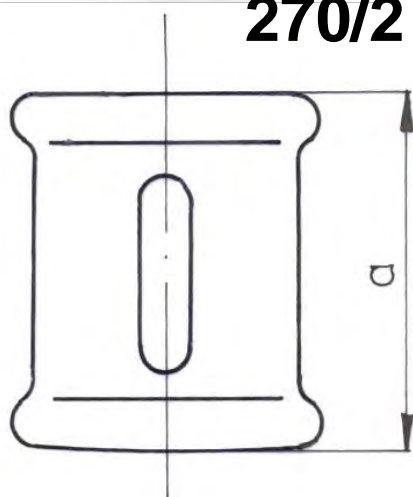

SOCKET, EQUAL

PN, EN, ISO
CATALOGUE INTERNATIONAL
CATALOGUE

M2
270
2

M2

270/2

dimension [inch]	weight of carton [kg]		quantity in carton [pc.]	dimension a [mm]
	black	galv		
1/4	5,7	6,0	150	27
3/8	4,8	5,0	100	30
1/2	13,6	14,1	180	36
3/4	21,8	22,4	200	39
1	24,6	25,2	150	45
1 1/4	21,0	21,3	80	50
1 1/2	20,2	20,7	70	55
2	13,8	12,8	30	65
2 1/2	14,7	15,1	20	74
3	10,6	10,8	10	80
4	17,4	18,1	10	94