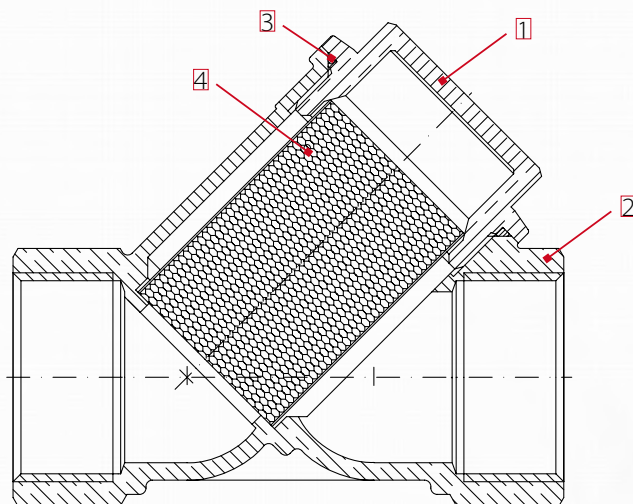

SCHEDA MATERIALI - MATERIALS