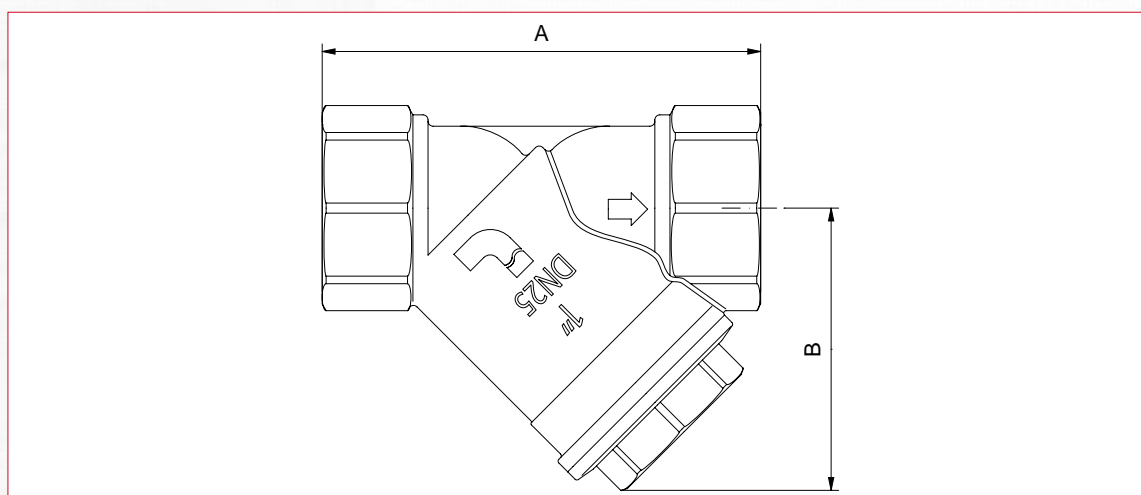

VOCI DI CAPITOLATO - TECHNICAL FEATURES

Attacchi filettati femmina/femmina e tappo d'ispezione.  
Corpo in ottone.

Temperatura minima e massima d'esercizio:  
-20°C, 110°C in assenza di vapore.

**Grado di filtrazione:**  
**da 1/4" a 2" 500µm; 2 1/2, 3" e 4" 800µm.**

Attacchi filettati ISO228  
(equivalente a DIN EN ISO 228 e BS EN ISO 228).

*Female/female threads and inspection plug.  
Body in brass.*

**Filtration degree:**  
**1/4" through 2" 500µm; 2 1/2, 3" and 4" 800µm.**

*Threads: ISO228  
(equivalent to DIN EN ISO 228 and BS EN ISO 228).*

MISURA/SIZE	1/4" (DN 8)	3/8" (DN 10)	1/2" (DN 15)	3/4" (DN 20)	1" (DN 25)	1 1/4" (DN 32)	1 1/2" (DN 40)	2" (DN 50)	2 1/2" (DN 65)	3" (DN 80)	4" (DN 100)
PRESSIONE/PRESSURE	20bar/290psi	20bar/290psi	20bar/290psi	20bar/290psi	20bar/290psi	20bar/290psi	20bar/290psi	20bar/290psi	16bar/232psi	16bar/232psi	16bar/232psi
CODICE/CODE	1920014	1920038	1920012	1920034	1920100	1920114	1920112	1920200	1920212	1920300	1920400
IMBALLO/PACKING	20/260	20/260	20/160	10/130	8/64	5/60	2/36	2/28	1/16	1/10	1/4

QUOTE DI INGOMBRO - DRAWING

MISURE / SIZE	1/4"	3/8"	1/2"	3/4"	1"	1 1/4"	1 1/2"	2"	2 1/2"	3"	4"
DN	8	10	15	20	25	32	40	50	65	80	100
A (mm)	55	55	58	70	87	96	106	126	150	169	219
B (mm)	40	40	40	48	56	64	73	89	107	120	161
PRESS. ATMOSF. / WORK. PRESS. Kg/cm <sup>2</sup> - bar	20	20	20	20	20	20	20	20	16	16	16
PRESS. ATMOSF. PSI LBS WORK. PRESS	290	290	290	290	290	290	290	290	240	240	240