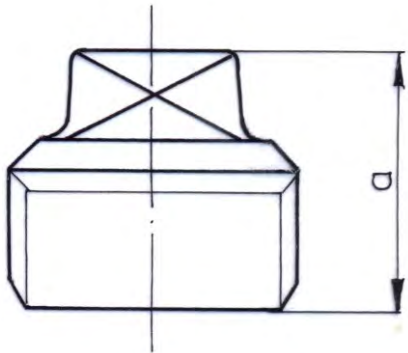

PLUG, PLAIN

T8

291/47

PN, EN, ISO
CATALOGUE INTERNATIONAL
CATALOGUE

T8
291
47

dimension [inch]	weight of carton [kg]		quantity in carton [pc.]	dimension a [mm]
	black	galv		
1/4	3,2	3,8	300	14
3/8	4,4	4,9	250	15
1/2	5,2	5,6	200	18
3/4	7,5	7,7	150	22
1	7,4	7,7	100	23
1 1/4	10,4	10,8	80	29
1 1/2	7,8	8,1	50	30
2	8,3	8,4	30	36
2 1/2	6,8	7,0	15	39
3	6,7	6,8	10	44
4	4,9	5,1	4	58